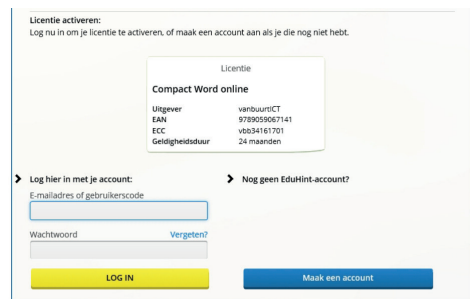

1.1 Account aanmaken

We beschrijven hier hoe je een account aanmaakt op het leerplatform. Na inloggen vind je in het leerplatform een eerste introductie over hoe het leerplatform werkt.

Opdracht 1 Account aanmaken

- Ga naar **VBOonline.nl**.
- Klik op de blauwe knop **Maak een account**.

- Typ in het veld je activatiecode en klik daarna op **Activeren**.

- Je ziet nu staan voor welk boek de licentie geldig is.

- Heb je al een account, dan log je in met de e-mailadres en je wachtwoord. In de introductie lees je hoe je een extra code aan je account toevoegt.
- Waarschijnlijk heb je nog geen account. Klik dan onderin op de blauwe knop **Account aanmaken**.
- Vul nu al je gegevens in. Kies ook de juiste school.
- Als je school er niet tussen staat, kies je onderin voor **Anders...**
- Klik onderin op de knop **Account maken**.