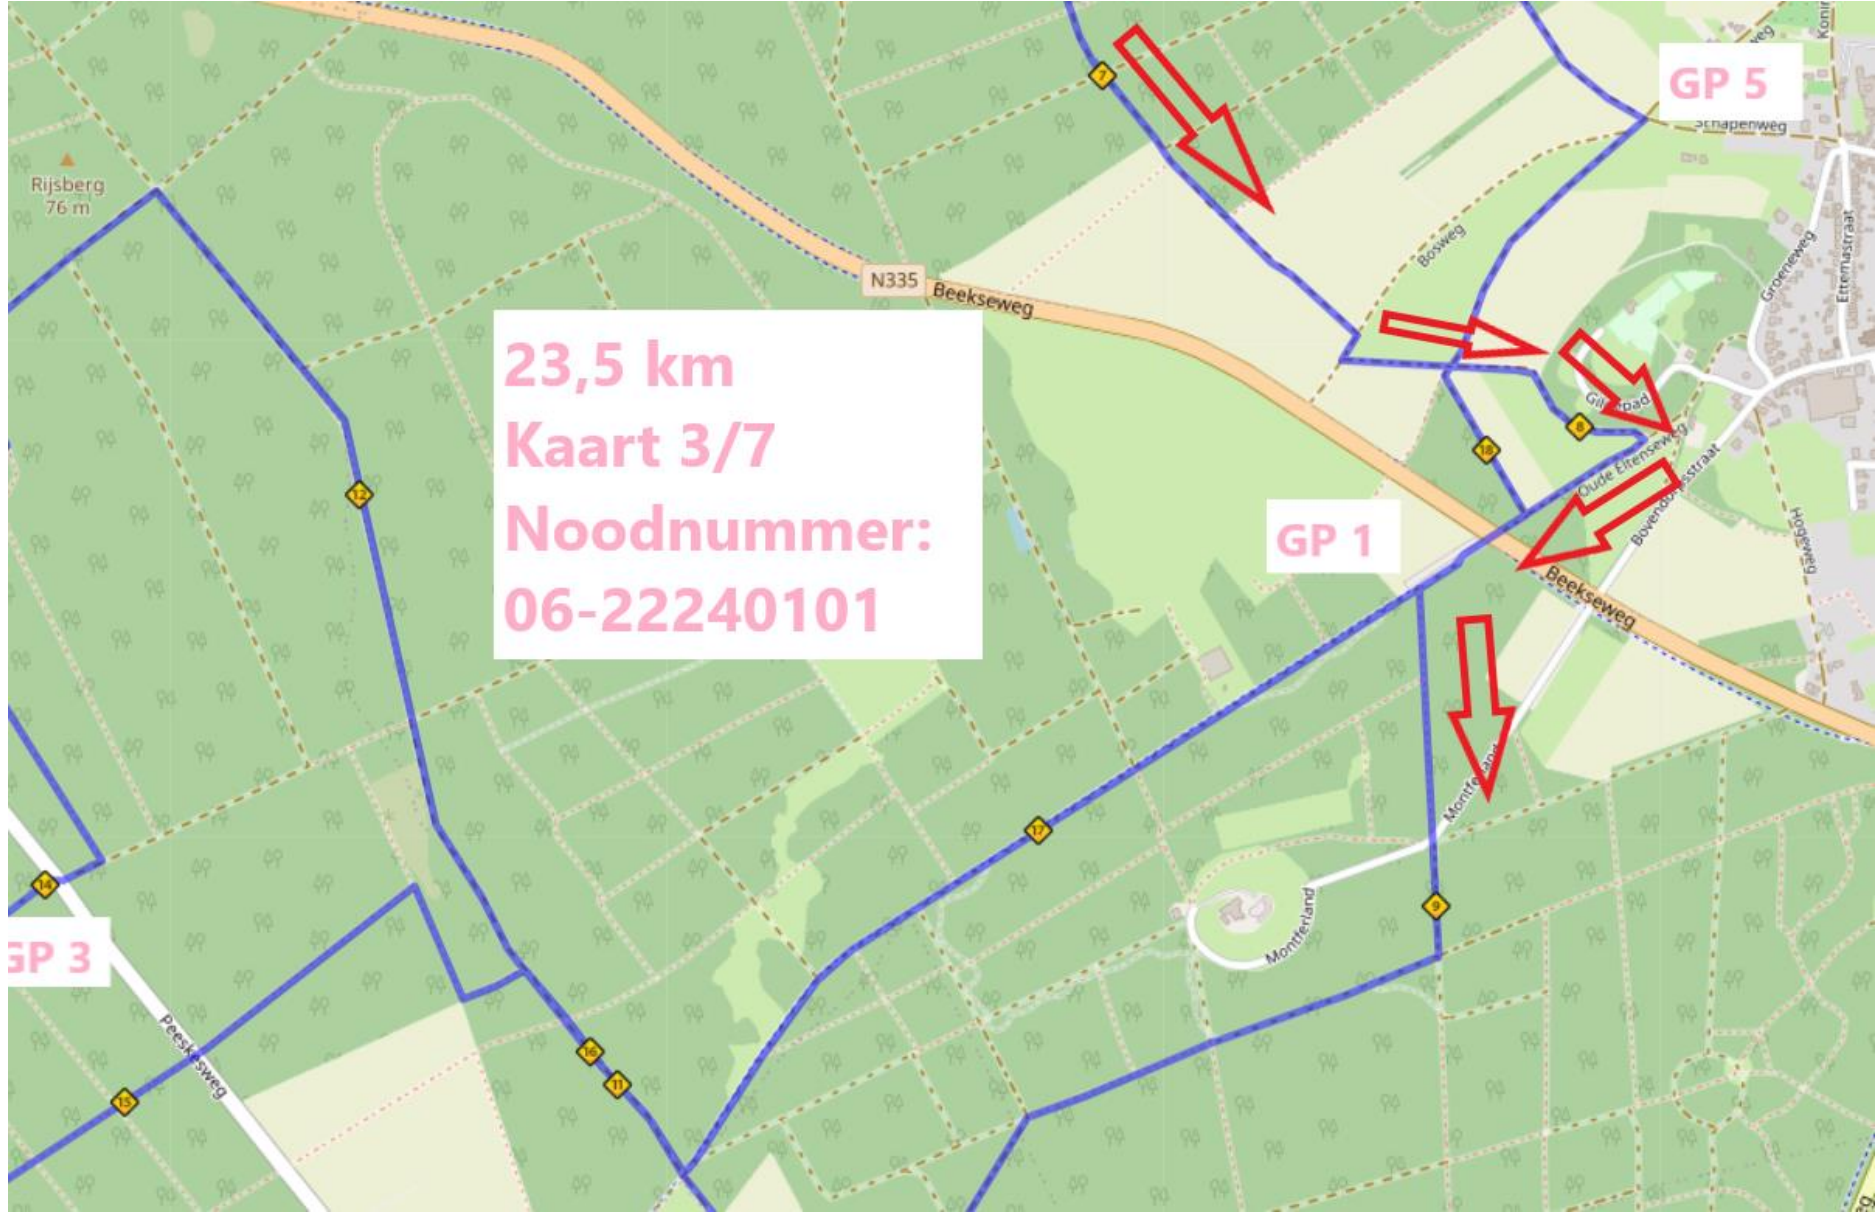

23,5 km

Overzichtskaart

23,5 km
Kaart 1/7
Noodnummer:
06-22240101

Start
Vetgate

23,5 km
Kaart 2/7
Noodnummer:
06-22240101

Keurvorster heuvel
82 m

Dusterpad

Beekseweg

Langestraat
N815

23,5 km
Kaart 3/7
Noodnummer:
06-22240101

GP 5

GP 1

GP 3

GP 3

GP 1

23,5 km
Kaart 4/7
Noodnummer:
06-22240101

23,5 km
Kaart 5/7
Noodnummer:
06-22240101

GP 3

GP 1

GP 5

23,5 km
Kaart 6/7
Noodnummer:
06-22240101

GP 1

GP 5

23,5 km
Kaart 7/7
Noodnummer:
06-22240101