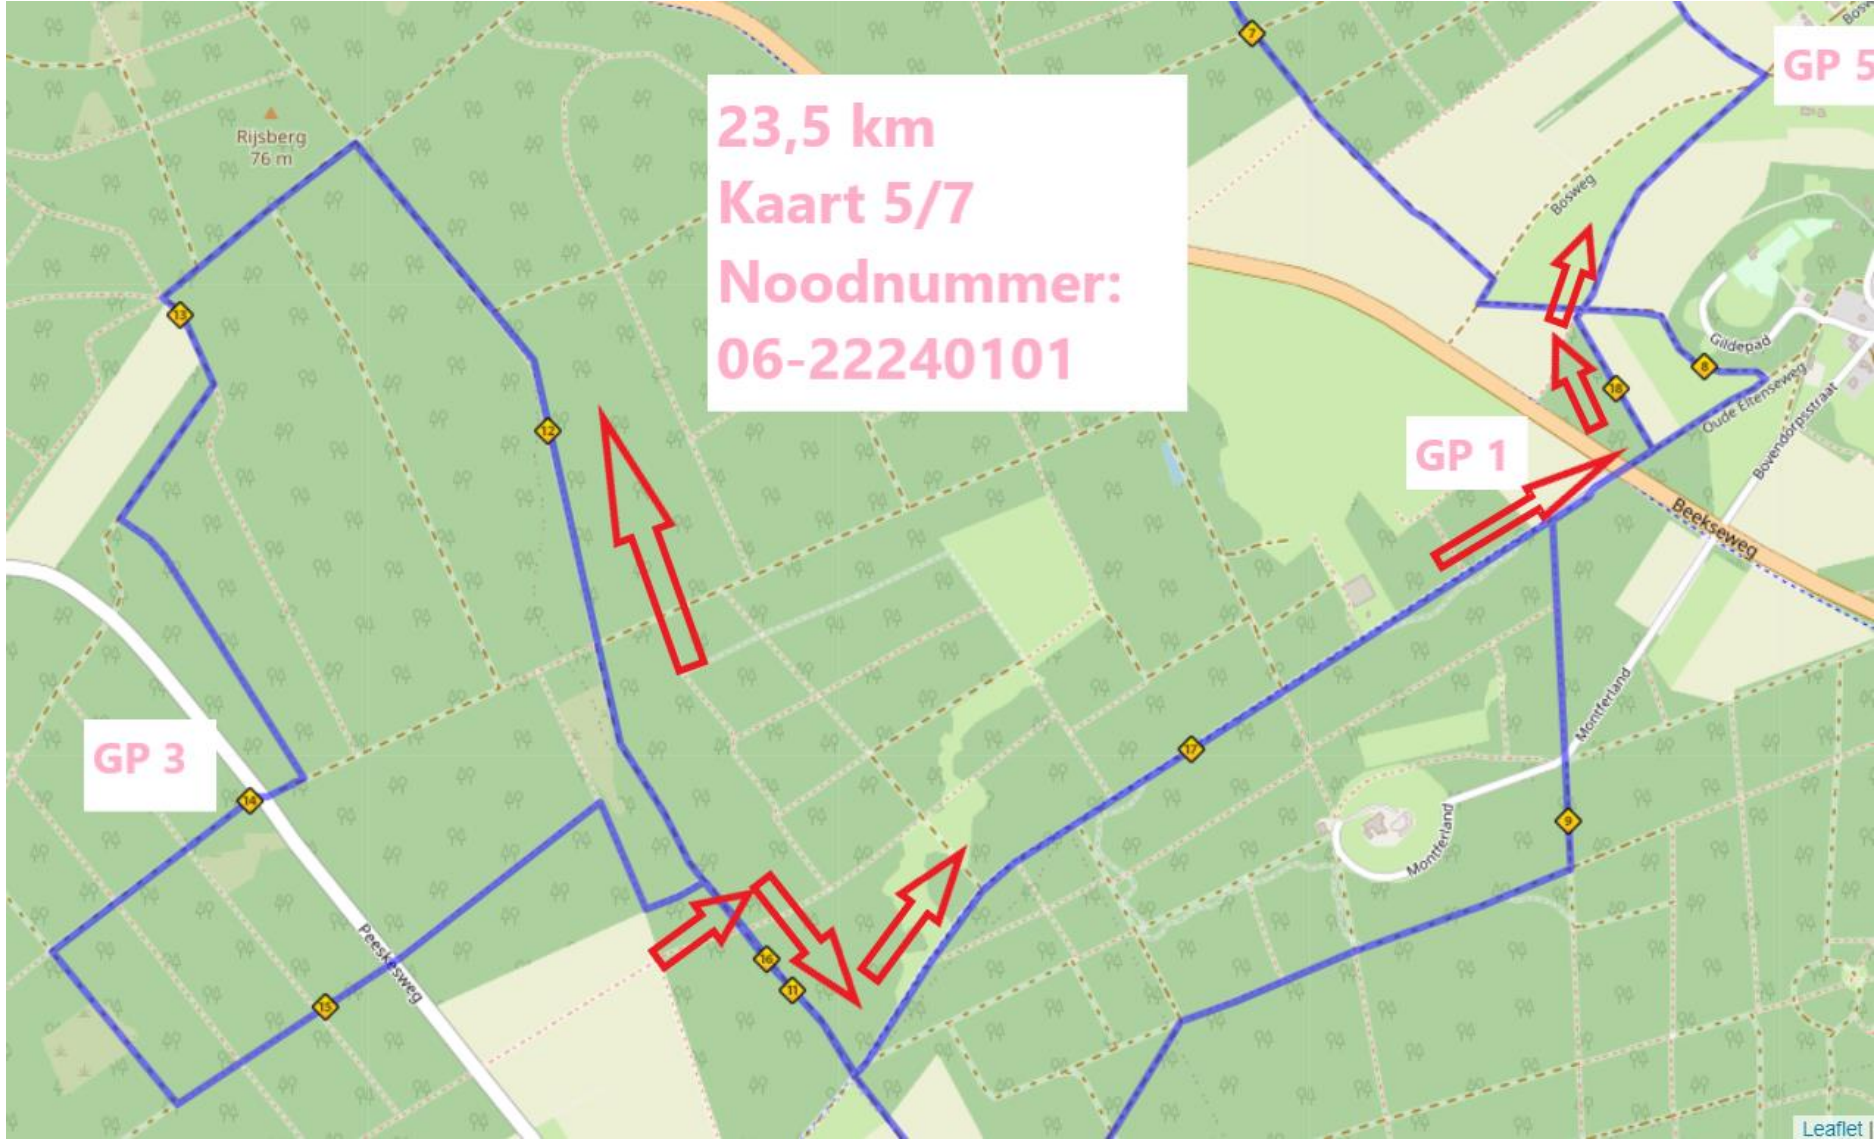

23,5 km

Overzichtskaart

23,5 km
Kaart 1/7
Noodnummer:
06-22240101

Start
Vetgate

23,5 km
Kaart 2/7
Noodnummer:
06-22240101

Keurvorster heuvel
82 m

Dusterpad

Beekseweg

Langestraat
N815

23,5 km
Kaart 3/7
Noodnummer:
06-22240101

GP 5

GP 1

GP 3

GP 3

GP 1

23,5 km
Kaart 4/7
Noodnummer:
06-22240101

23,5 km
Kaart 5/7
Noodnummer:
06-22240101

GP 3

GP 1

GP 5

23,5 km
Kaart 6/7
Noodnummer:
06-22240101

GP 1

GP 5

23,5 km
Kaart 7/7
Noodnummer:
06-22240101