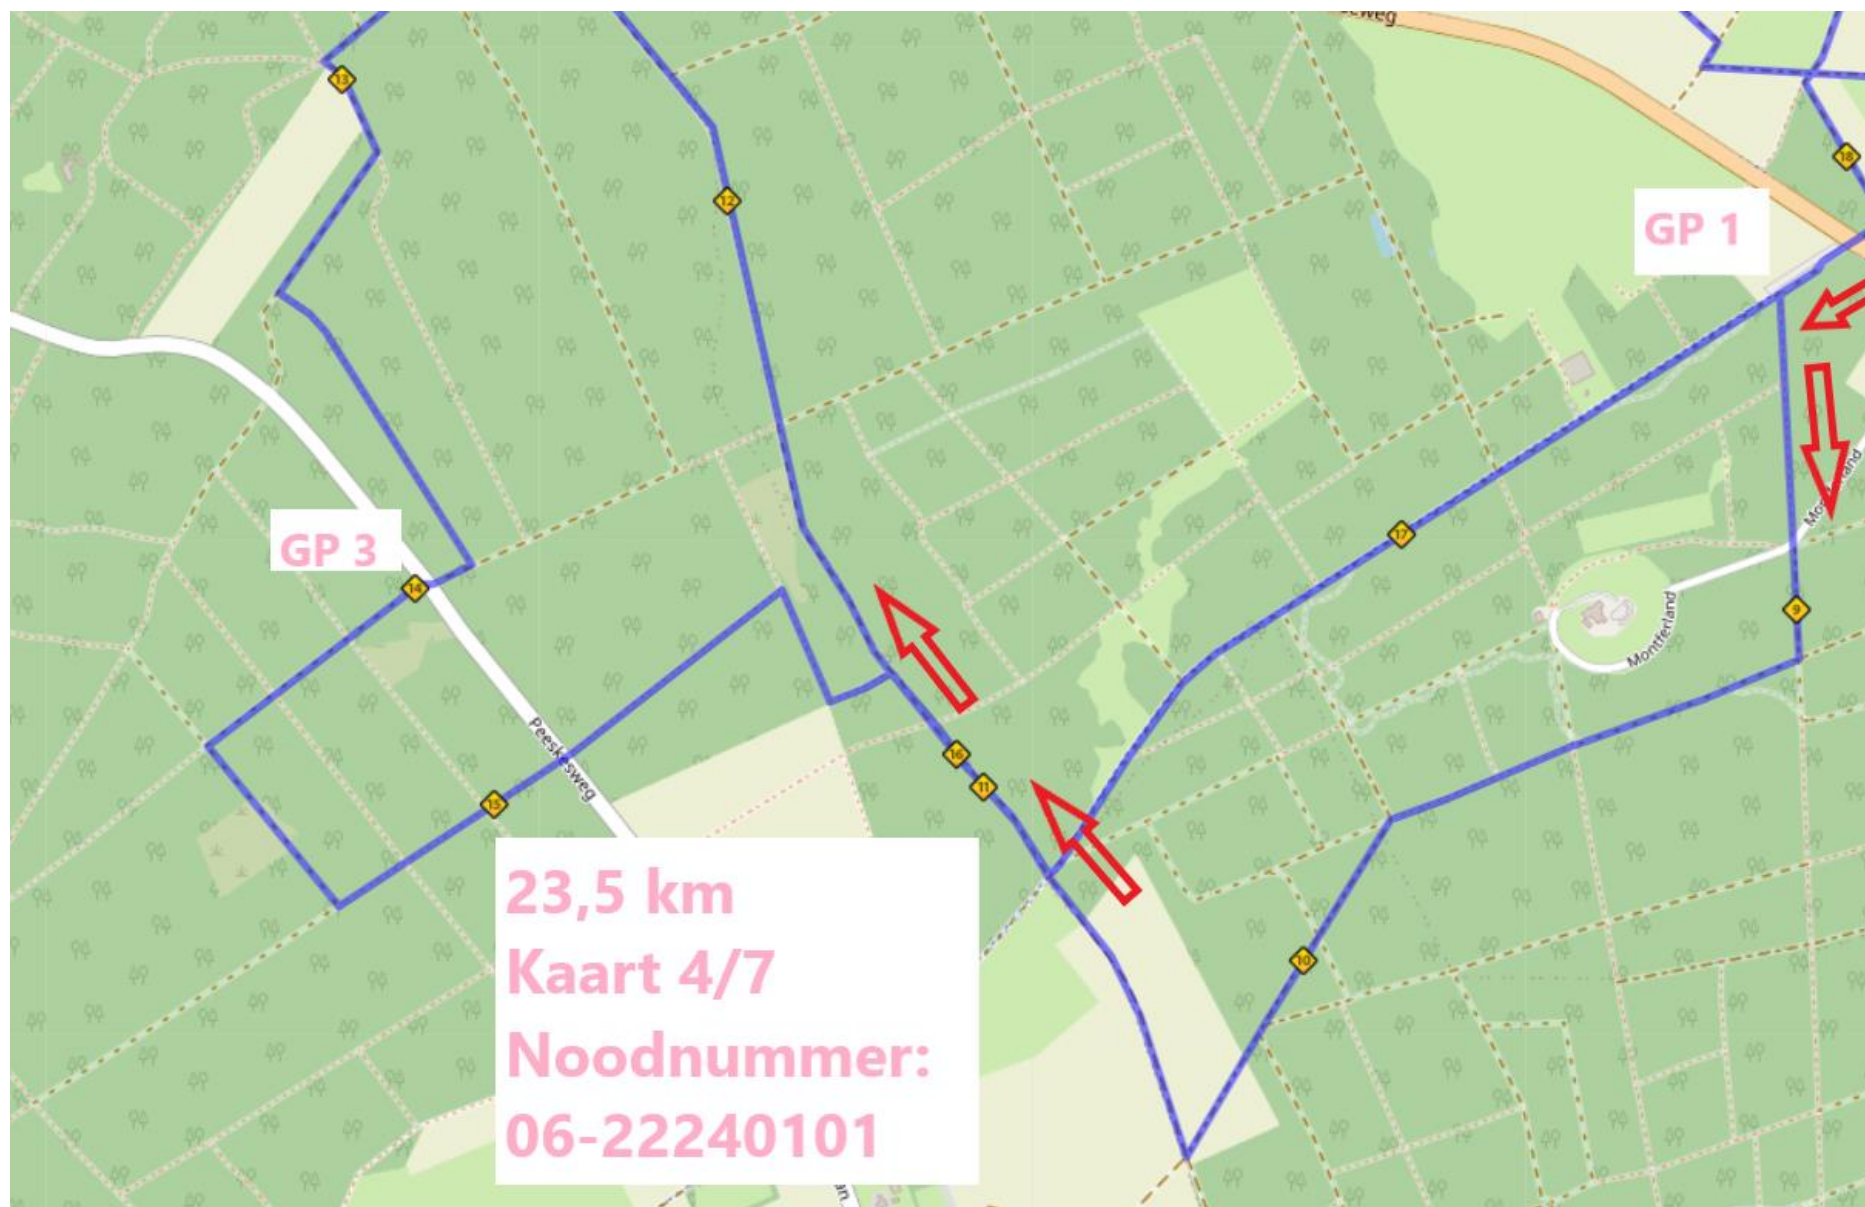

23,5 km

Overzichtskaart

23,5 km
Kaart 1/7
Noodnummer:
06-22240101

Start
Vetgate

23,5 km
Kaart 2/7
Noodnummer:
06-22240101

Keurvorster heuvel
82 m

Dusterpad

Beekseweg

Langestraat
N815

23,5 km
Kaart 3/7
Noodnummer:
06-22240101

GP 5

GP 1

GP 3

GP 3

GP 1

23,5 km
Kaart 4/7
Noodnummer:
06-22240101

23,5 km
Kaart 5/7
Noodnummer:
06-22240101

GP 3

GP 1

GP 5

23,5 km
Kaart 6/7
Noodnummer:
06-22240101

GP 1

GP 5

23,5 km
Kaart 7/7
Noodnummer:
06-22240101