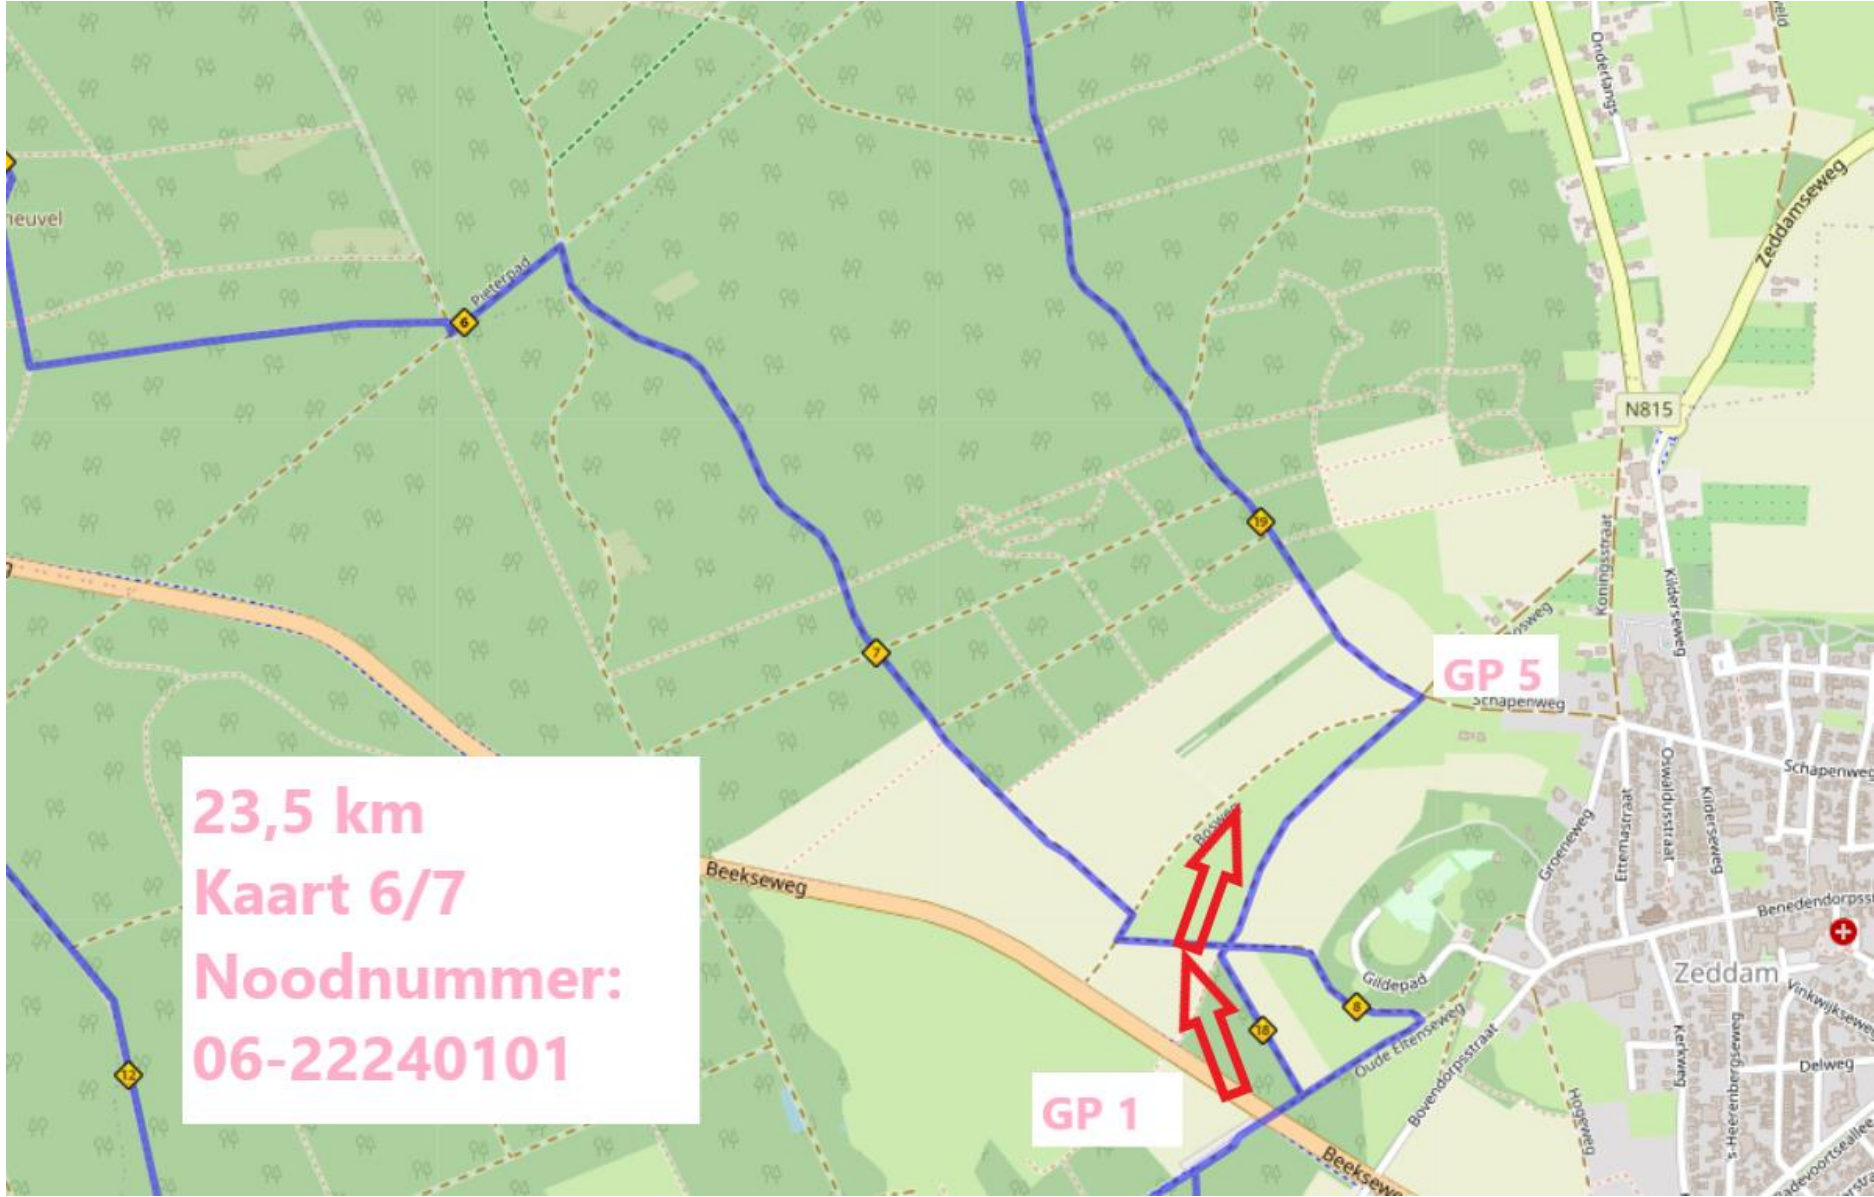

23,5 km

Overzichtskaart

23,5 km
Kaart 1/7
Noodnummer:
06-22240101

Start
Vetgate

23,5 km
Kaart 2/7
Noodnummer:
06-22240101

Keurvorster heuvel
82 m

Dusterpad

Beekseweg

Langestraat
N815

23,5 km
Kaart 3/7
Noodnummer:
06-22240101

GP 5

GP 1

GP 3

GP 3

GP 1

23,5 km
Kaart 4/7
Noodnummer:
06-22240101

23,5 km
Kaart 5/7
Noodnummer:
06-22240101

GP 3

GP 1

GP 5

23,5 km
Kaart 6/7
Noodnummer:
06-22240101

GP 1

GP 5

23,5 km
Kaart 7/7
Noodnummer:
06-22240101