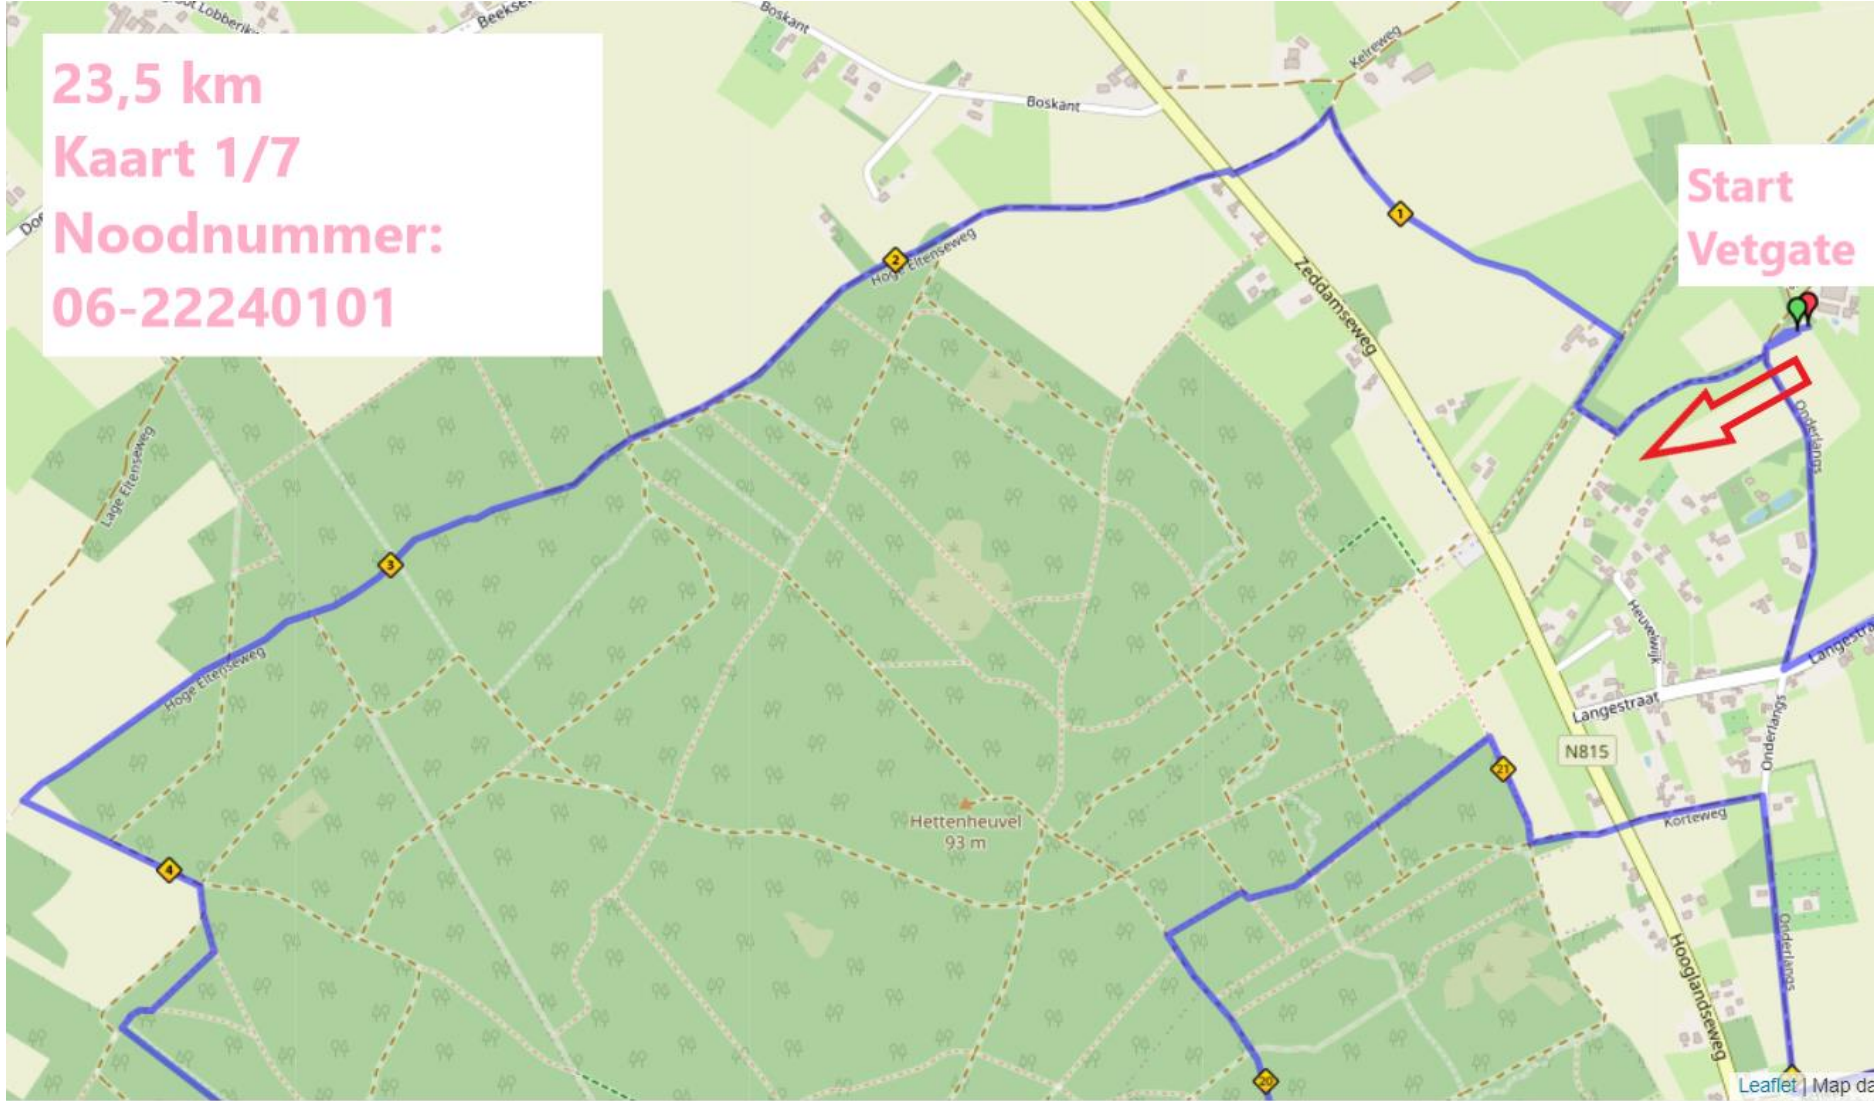

23,5 km

Overzichtskaart

23,5 km
Kaart 1/7
Noodnummer:
06-22240101

Start
Vetgate

23,5 km
Kaart 2/7
Noodnummer:
06-22240101

Keurvorster heuvel
82 m

Dusterpad

Beekseweg

Langestraat
N815

23,5 km
Kaart 3/7
Noodnummer:
06-22240101

GP 5

GP 1

GP 3

GP 3

GP 1

23,5 km
Kaart 4/7
Noodnummer:
06-22240101

23,5 km
Kaart 5/7
Noodnummer:
06-22240101

GP 3

GP 1

GP 5

23,5 km
Kaart 6/7
Noodnummer:
06-22240101

GP 1

GP 5

23,5 km
Kaart 7/7
Noodnummer:
06-22240101