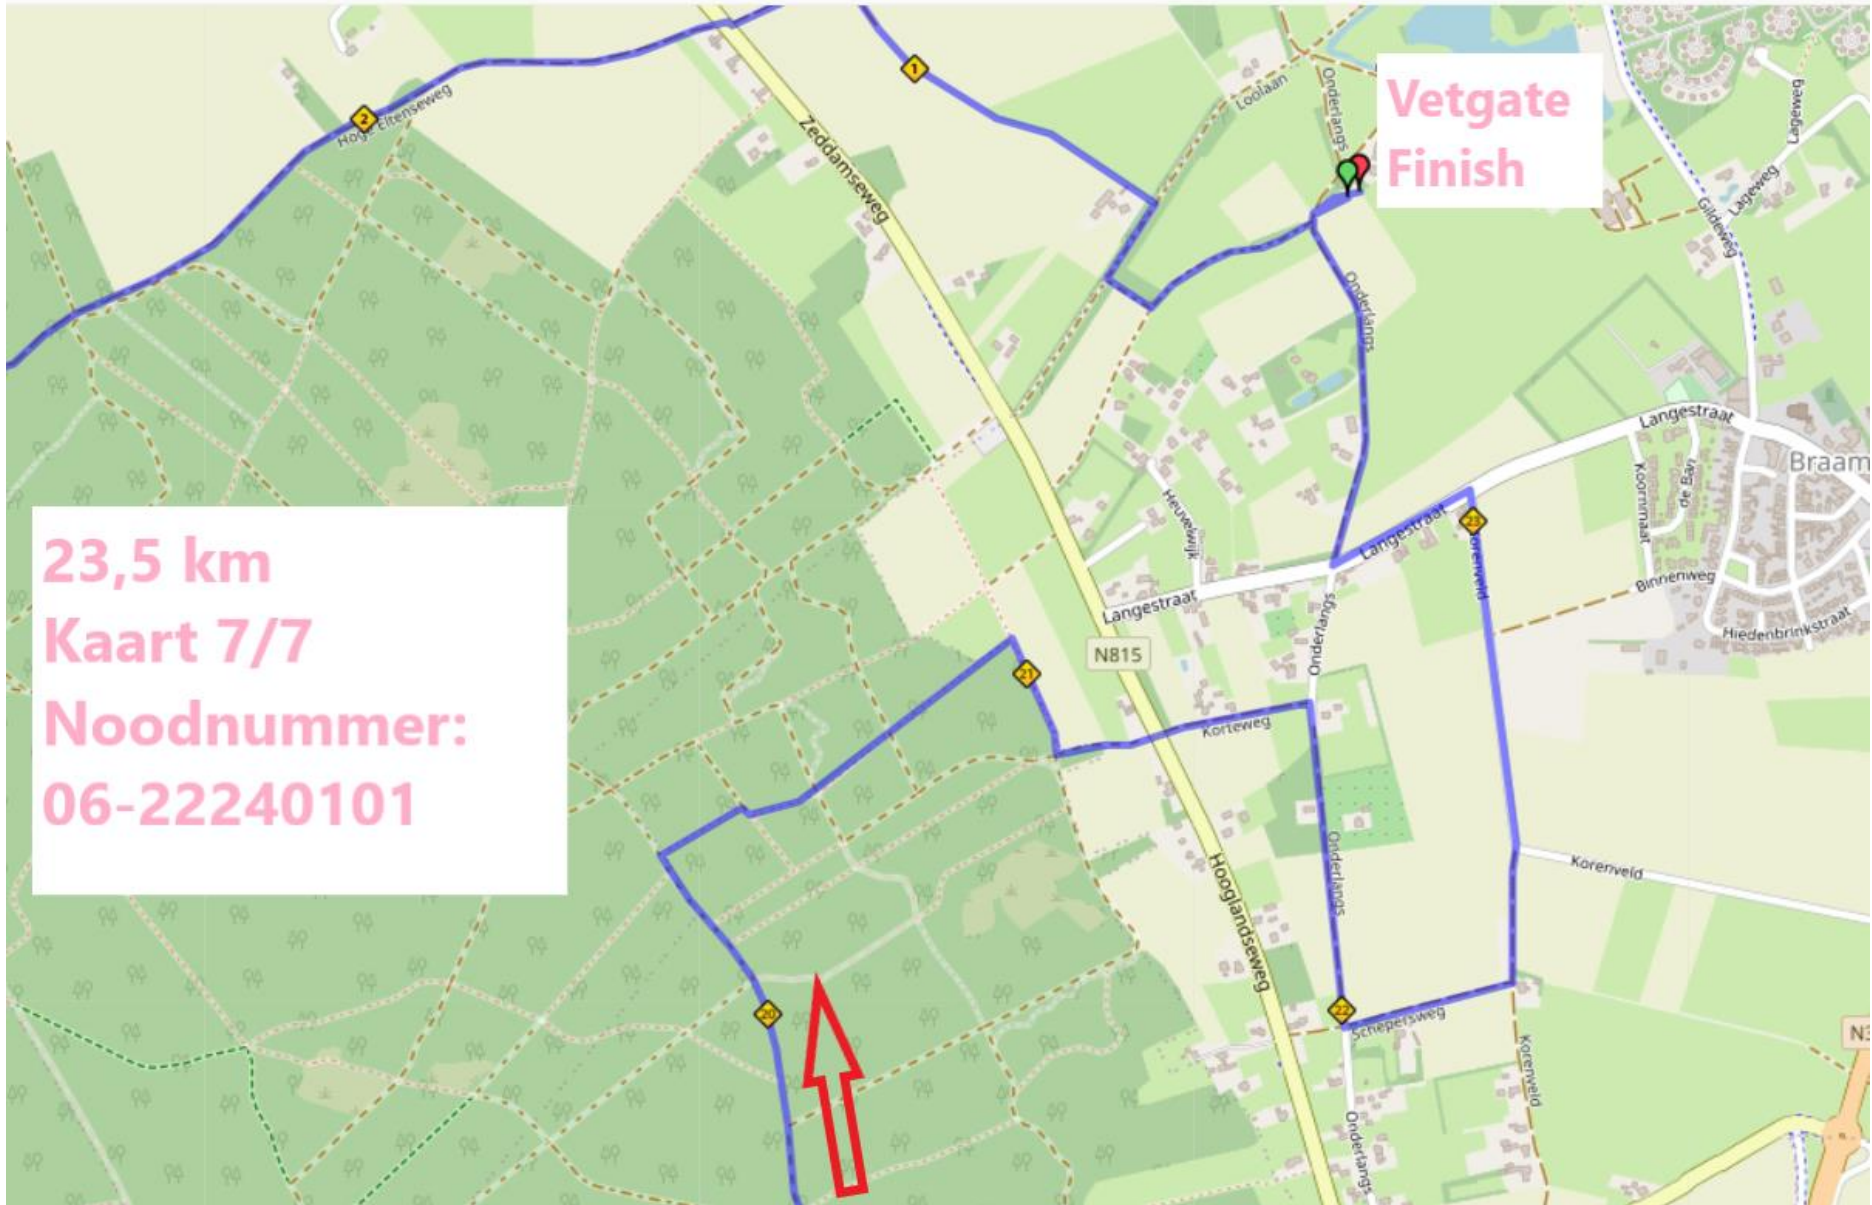

23,5 km

Overzichtskaart

23,5 km
Kaart 1/7
Noodnummer:
06-22240101

Start
Vetgate

23,5 km
Kaart 2/7
Noodnummer:
06-22240101

Keurvorster heuvel
82 m

Dusterpad

Beekseweg

Langestraat
N815

23,5 km
Kaart 3/7
Noodnummer:
06-22240101

GP 5

GP 1

GP 3

GP 3

GP 1

23,5 km
Kaart 4/7
Noodnummer:
06-22240101

23,5 km
Kaart 5/7
Noodnummer:
06-22240101

GP 3

GP 1

GP 5

23,5 km
Kaart 6/7
Noodnummer:
06-22240101

GP 1

GP 5

23,5 km
Kaart 7/7
Noodnummer:
06-22240101