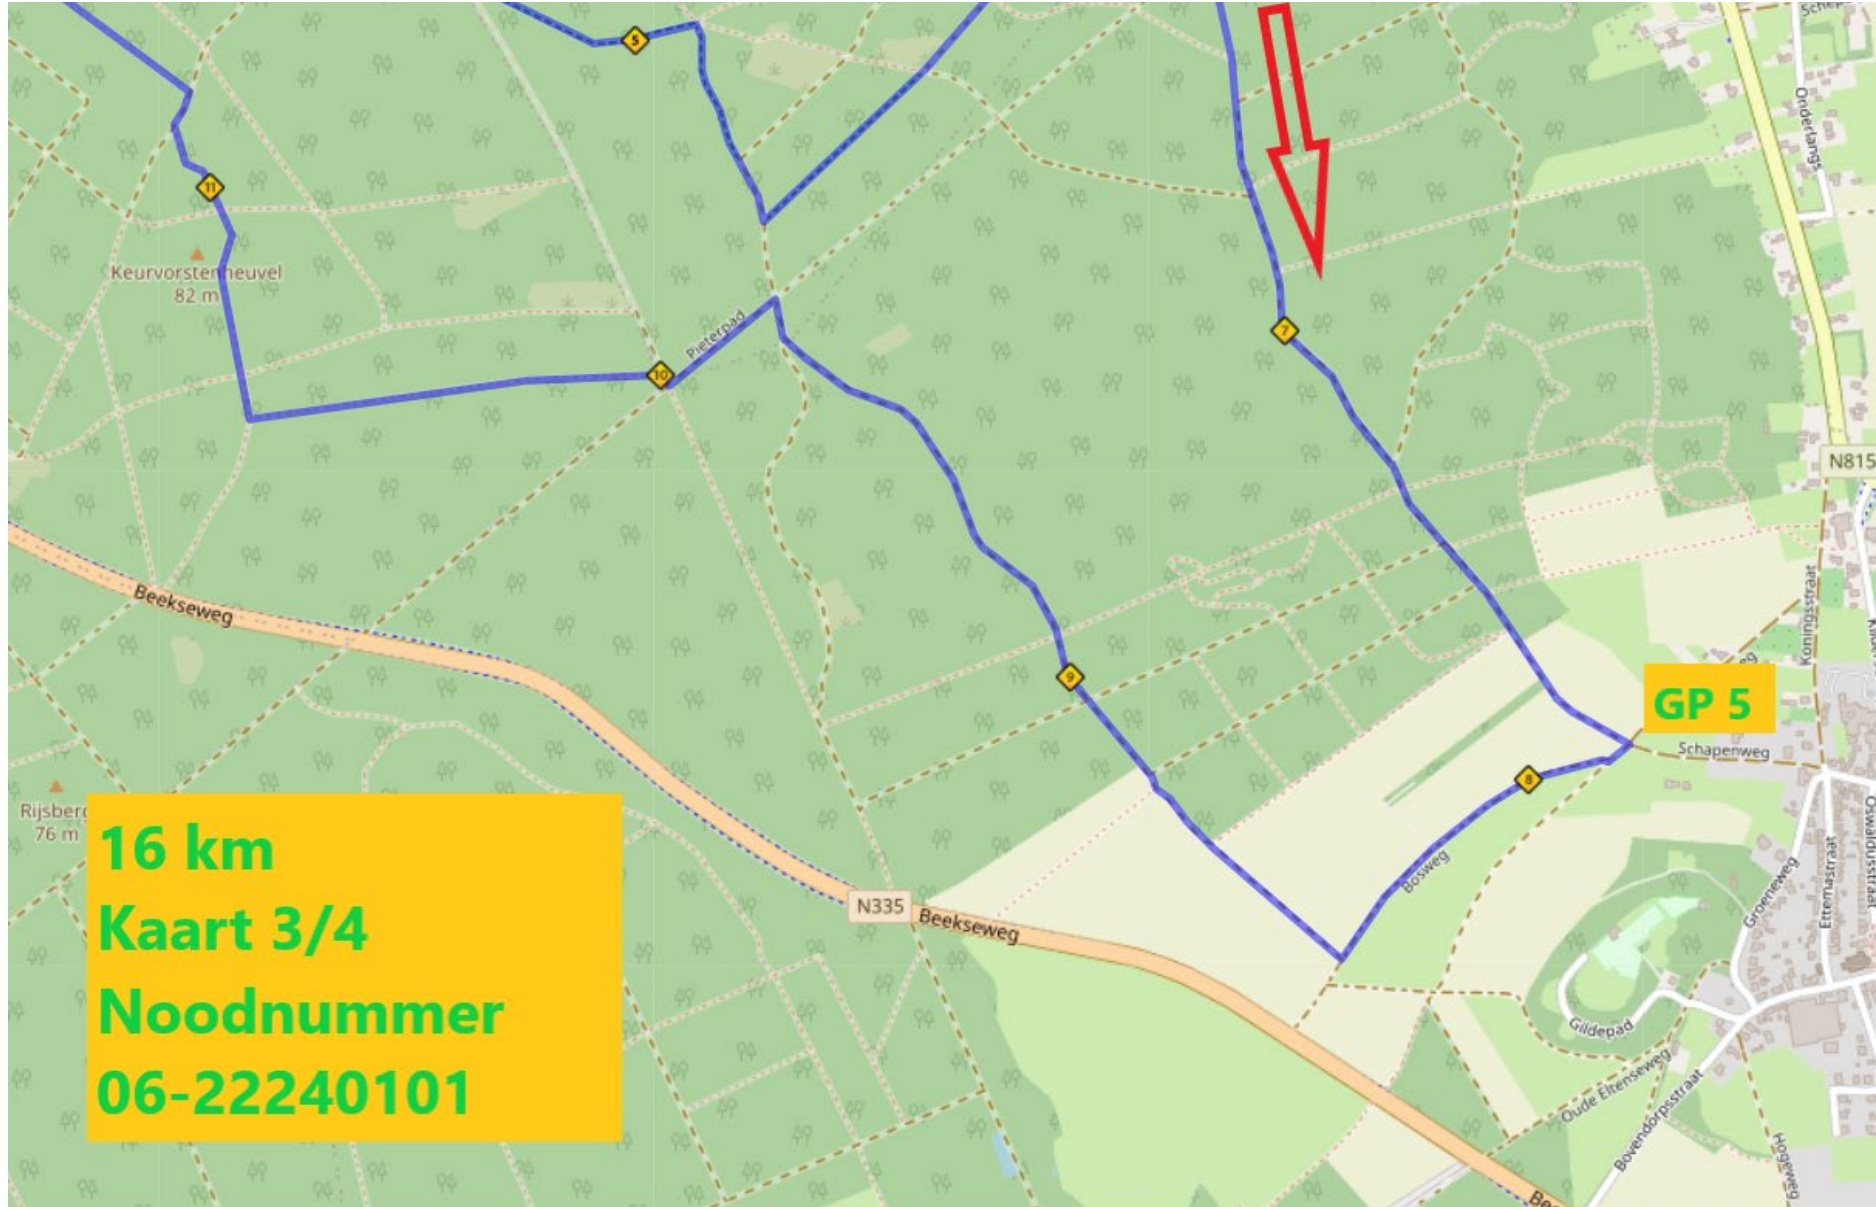

16 km
Kaart 1/4
Noodnummer
06-22240101

GP 11

16 km
Kaart 2/4
Noodnummer
06-22240101

16 km
Kaart 3/4
Noodnummer
06-22240101

16 km
Kaart 4/4
Noodnummer
06-22240101

GP 11

FINISH!!!!!!!