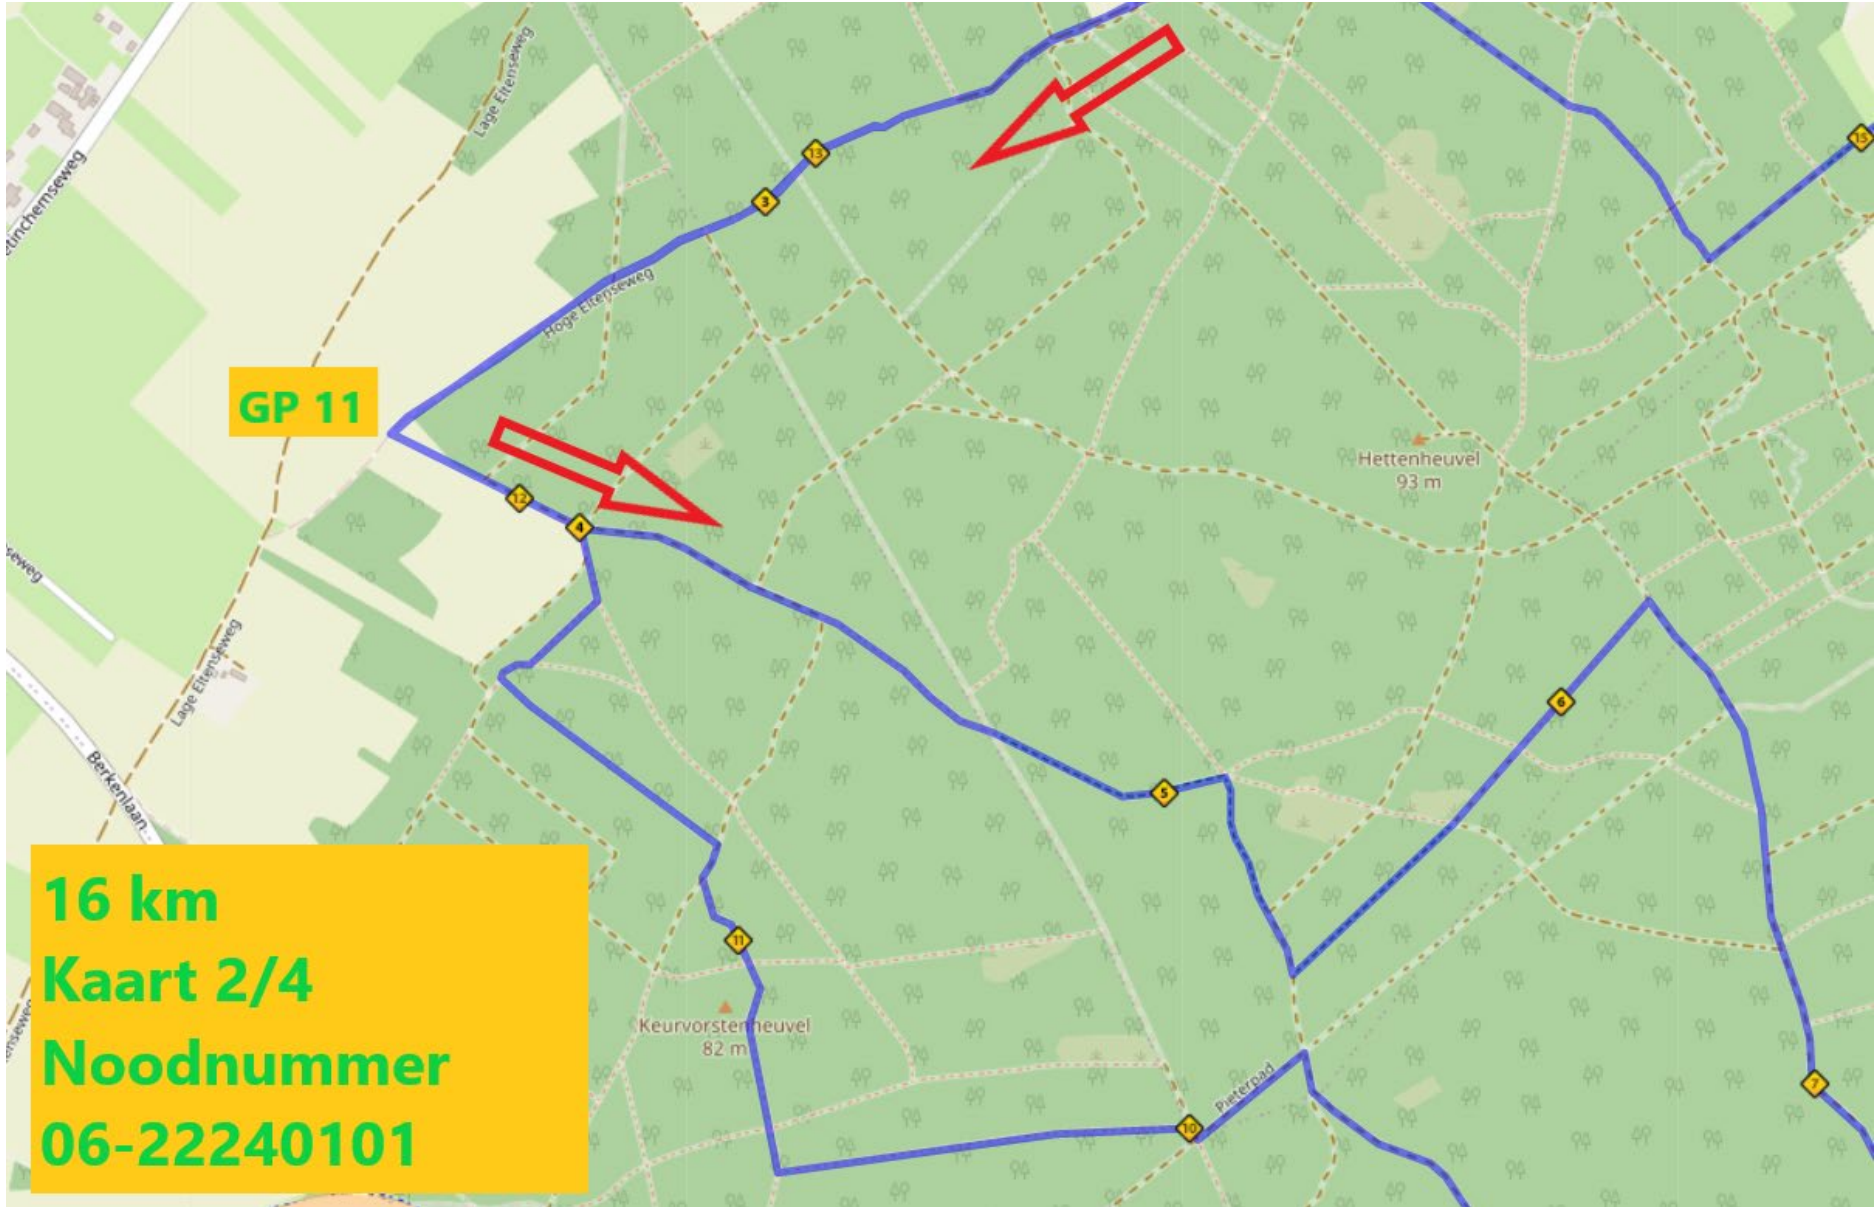

16 km
Kaart 1/4
Noodnummer
06-22240101

GP 11

16 km
Kaart 2/4
Noodnummer
06-22240101

16 km
Kaart 3/4
Noodnummer
06-22240101

16 km
Kaart 4/4
Noodnummer
06-22240101

GP 11

FINISH!!!!!!!