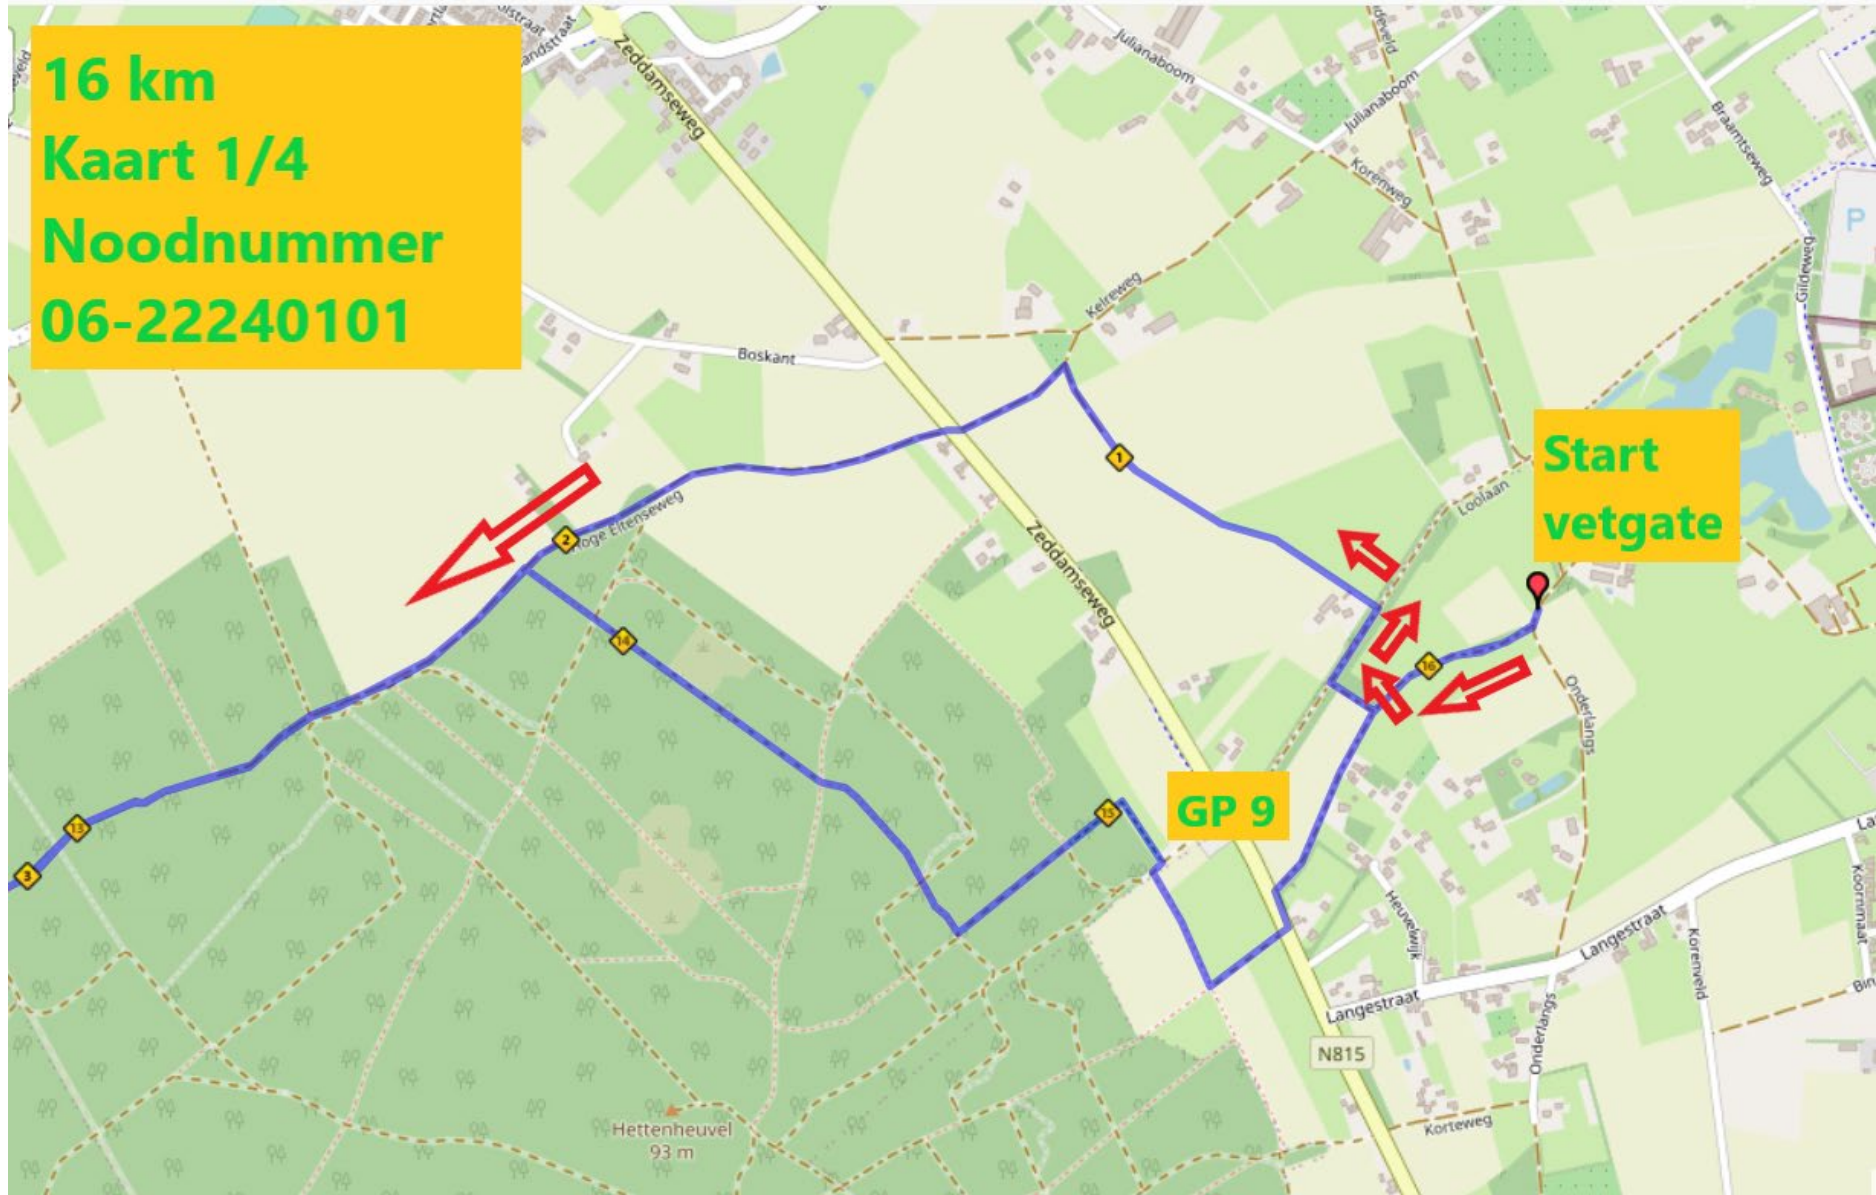

16 km
Kaart 1/4
Noodnummer
06-22240101

GP 11

16 km
Kaart 2/4
Noodnummer
06-22240101

16 km
Kaart 3/4
Noodnummer
06-22240101

16 km
Kaart 4/4
Noodnummer
06-22240101

GP 11

FINISH!!!!!!!