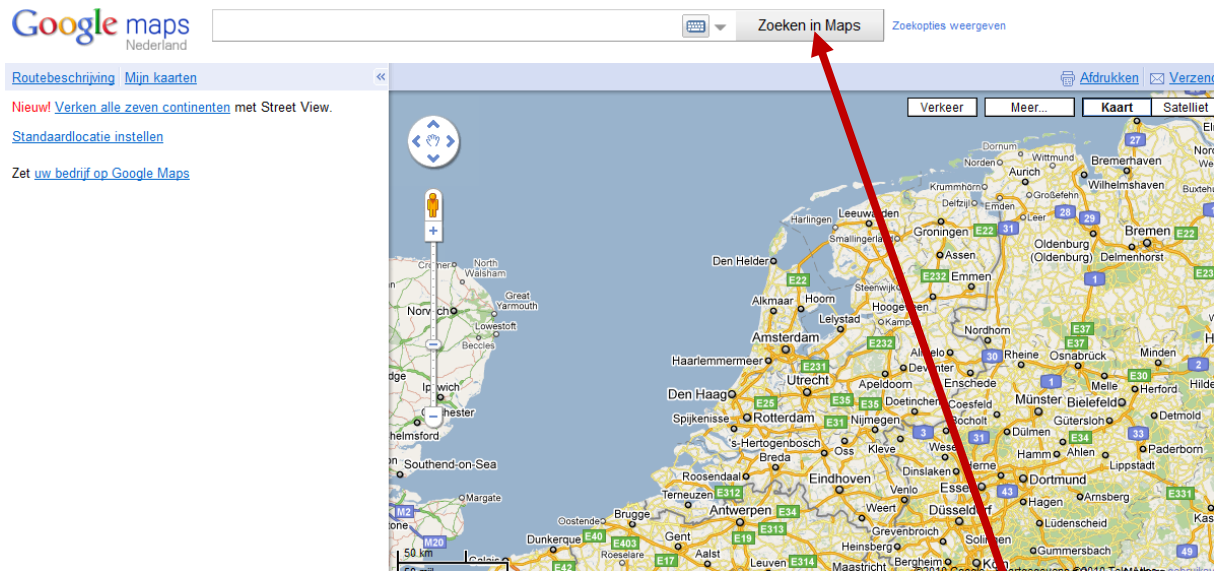

Opdracht 1 Google Maps

Ga naar Google Maps via deze link: <http://maps.google.nl/>

Tik de straat, nummer en plaatsnaam waar je woont in en klik op

Zoeken in Maps

Bijvoorbeeld:

Klik op

Klik op Street View

Bekijk je eigen straat en huis!

Kun je ook je eigen school vinden?

Klik op de link:

<http://www.youtube.com/watch?v=FuSpDk0E6ZQ&feature=channel>

Je krijgt een filmpje te zien hoe Street View gemaakt is.