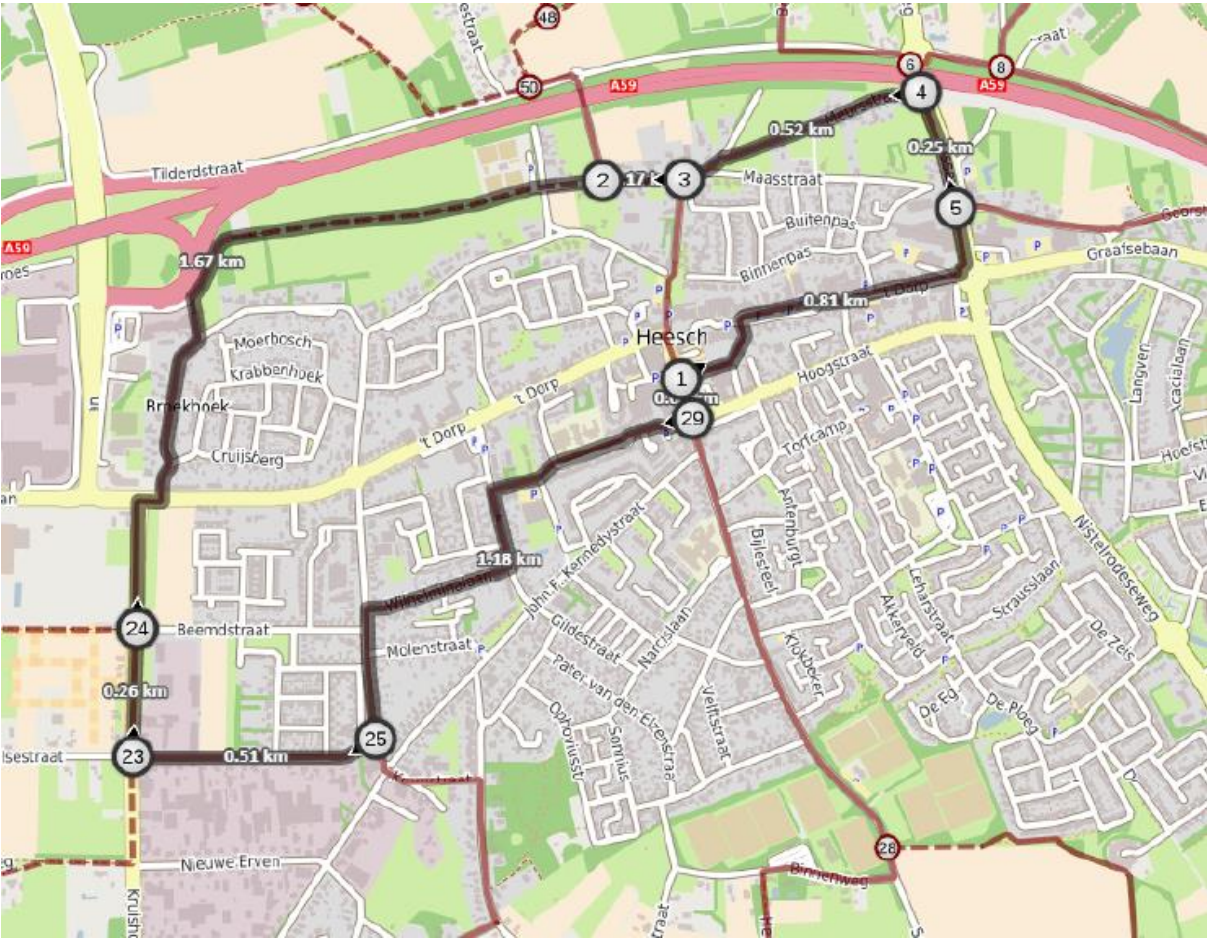

Wandelroute Heesch

Overzicht

Aantal km:
5.44

Startpunt:
Beemdstraat, Heesch

ZET DE ZAAK IN BEWEGING.

24

↓ 0.3 km

23

↓ 0.5 km

25

↓ 1.2 km

29

↓ 0.1 km

1

↓ 0.8 km

5

↓ 0.2 km

4

↓ 0.5 km

3

↓ 0.2 km

2

↓ 1.7 km

24