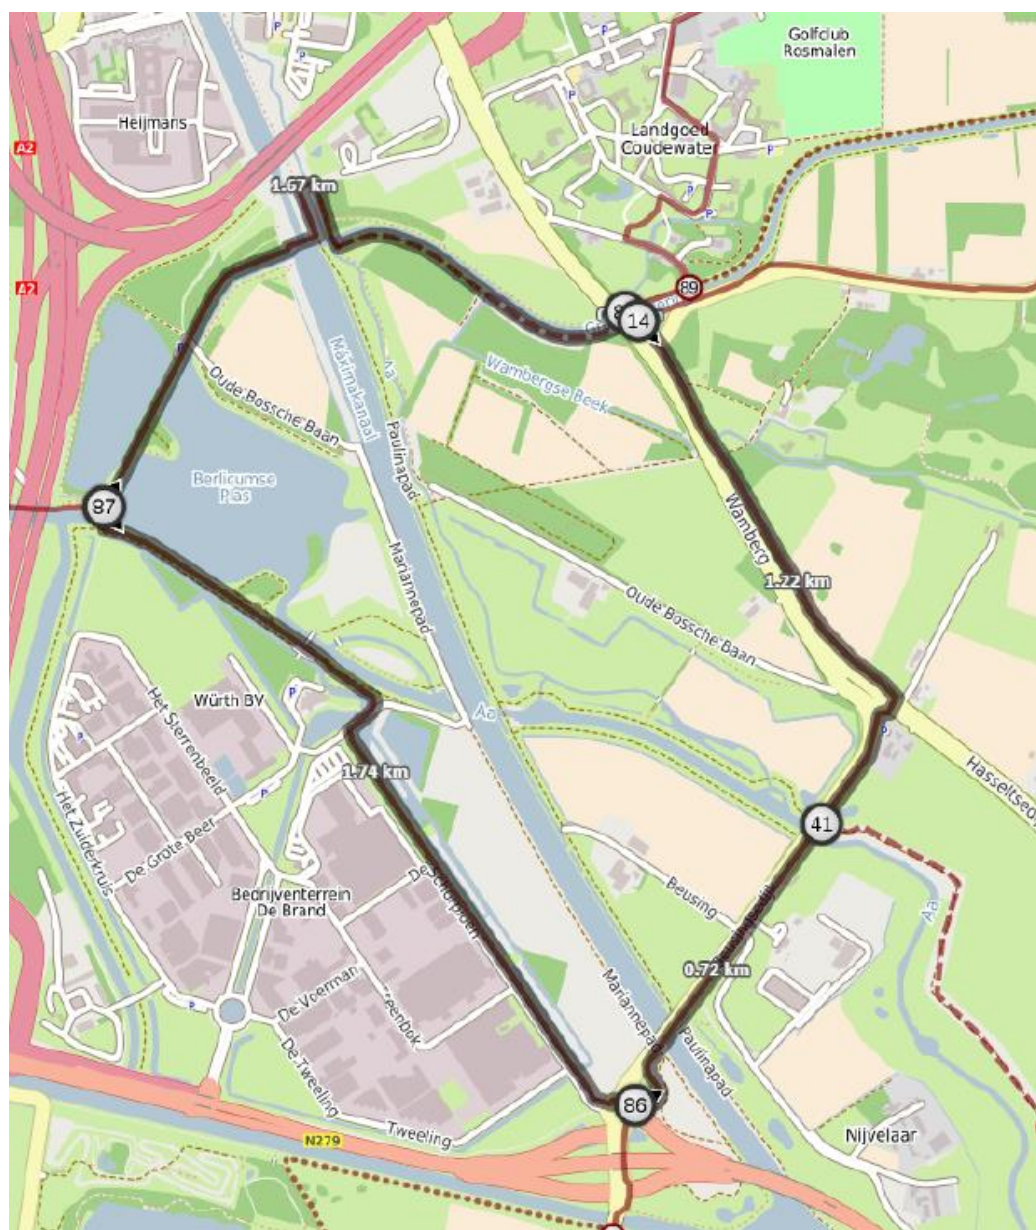

Route Rosmalen/ Den Bosch Bedrijventerrein de Brand

Overzicht

Aantal km:

5.39

Startpunt:

A2, Rosmalen/ Den Bosch (Berlicumse plas)

ZET DE ZAAK IN BEWEGING.

87

↓ 1.7 km

88

↓ 0.0 km

14

↓ 1.2 km

41

↓ 0.7 km

86

↓ 1.7 km

87

ZET DE ZAAK IN BEWEGING.