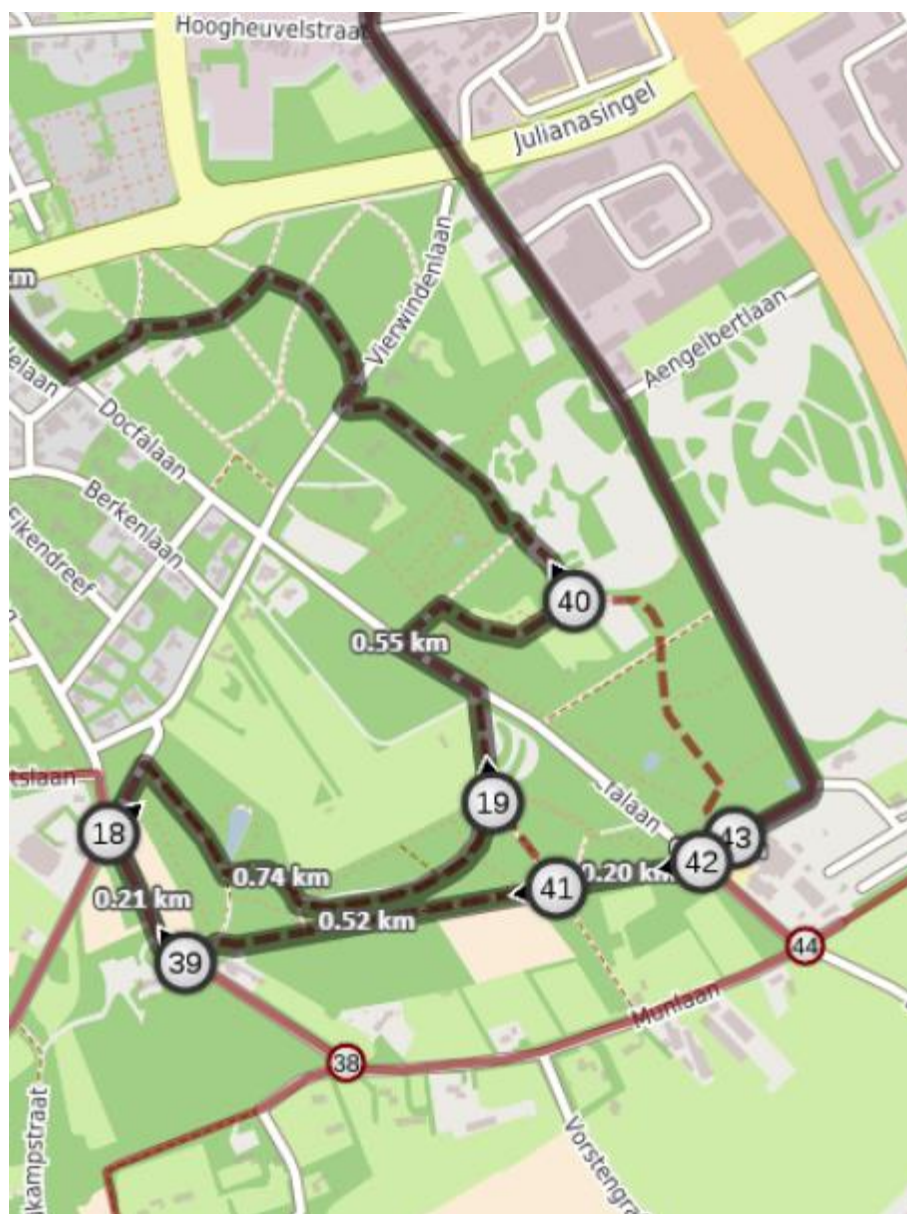

Route Oss Bedrijventerrein Moleneind Landweer

Overzicht

Aantal km:

5.39

Startpunt:

Julianasingel, Oss

ZET DE ZAAK IN BEWEGING.

Julianasingel start, Volg route 43

↓ 1.0 km

43

↓ 0.1 km

42

↓ 0.2 km

41

↓ 0.5 km

39

↓ 0.2 km

18

↓ 0.7 km

19

↓ 0.6 km

40

↓ 2.3 km

56

Volg na 40 een klein stukje van 56. Ga bij de vierwinderlaan weer naar rechts richting de Julianasingel.