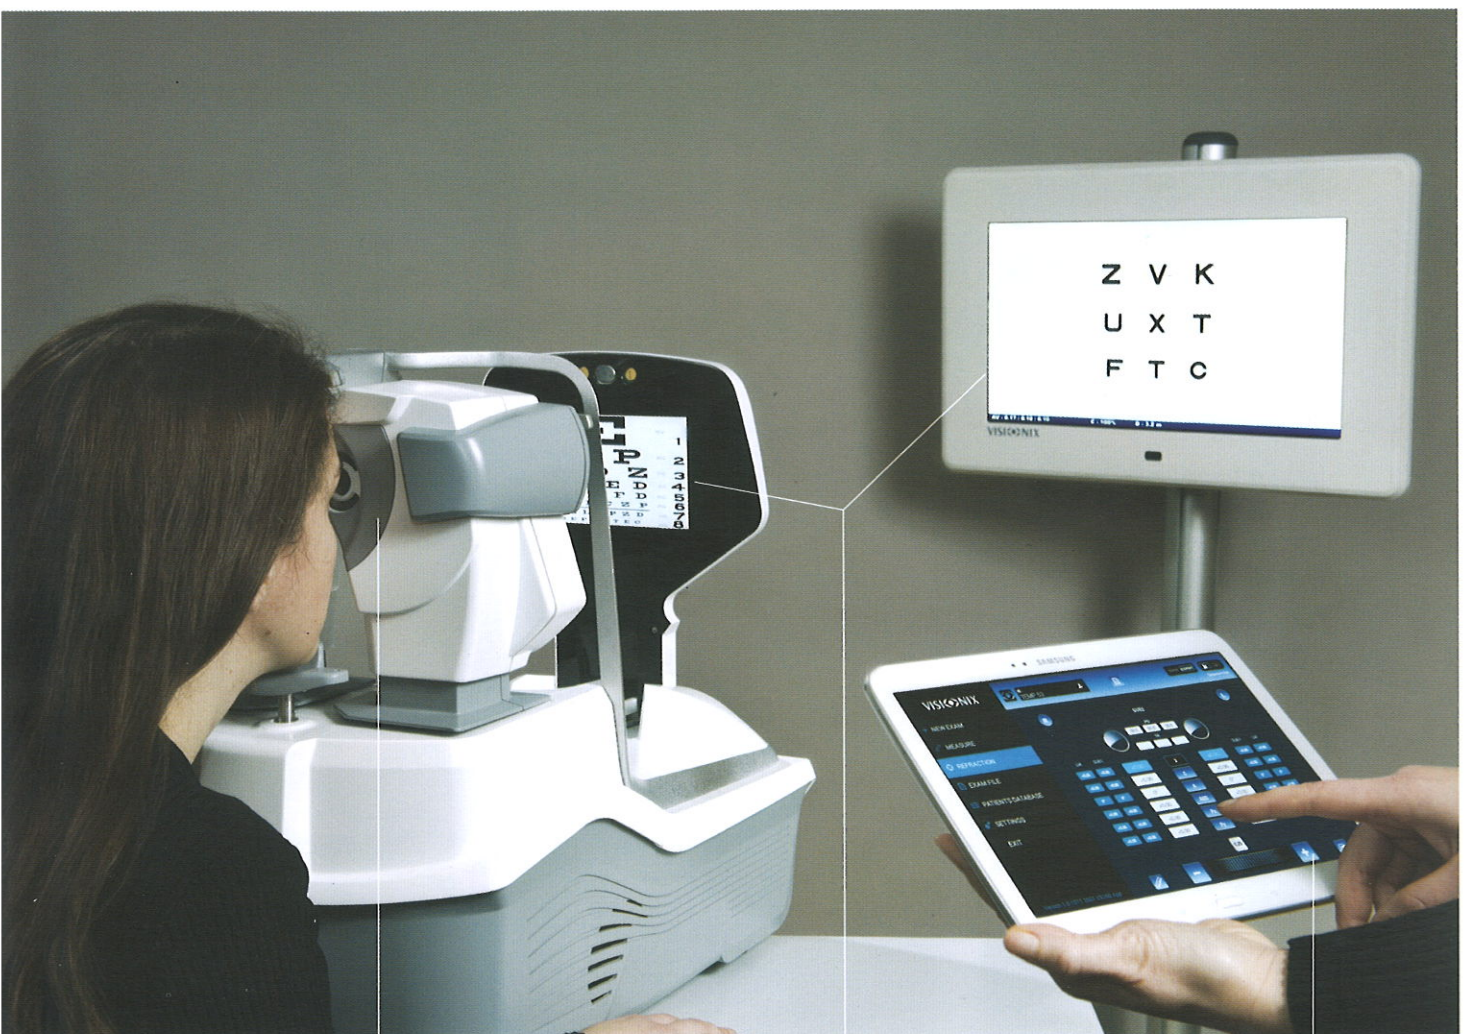

 **EYE REFRACT™**

Vandaag het gezichtsvermogen van morgen
REVOLUTIONAIRE
REFRACTIETECHNOLOGIE

VISIONIX
The Vision of the Future

NIEUWE DEFINITIE VAN REFRACTIE

Eye Refract bezit een dubbele aberrometer die een unieke en vernieuwende technologie gebruikt die automatische refractiemeting combineert met gelijktijdige iteratieve lensaanpassing. Het instrument heeft de praktijk van refractie gerevolutioneerd met het aanbod van snelle, nauwkeurige en betrouwbare metingen. Eye Refract geeft oogheelkundigen de mogelijkheid om de tijd die zij met hun patiënten doorbrengen te optimaliseren door het aanbod van een zeer persoonlijke beleving met een uitzonderlijk brilrecept.

HET VOLLEDIGE CONCEPT:

Volledig automatisch:
Oogtracering, automatische focus

Meting van gezichtsvermogen
op afstand en dichtbij

Draadloos werkzaam met
afstandstabelt